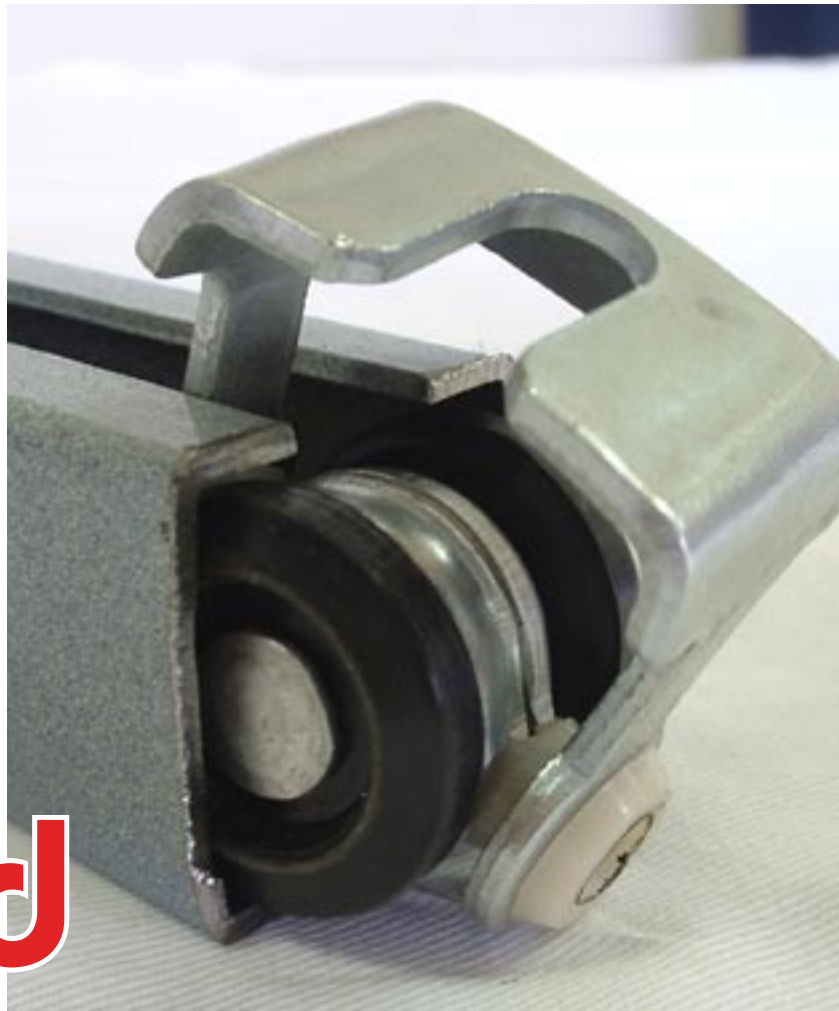

mehanizam vrata

Mehanizmi za klizna i harmonika vrata pogodni su za ugradnju u svim stambenim prostorima i odlikuju se jednostavnom ugradnjom i funkcionalnošću. Točkići sa kuglicama obezbeđuju veoma laku pokretljivost.